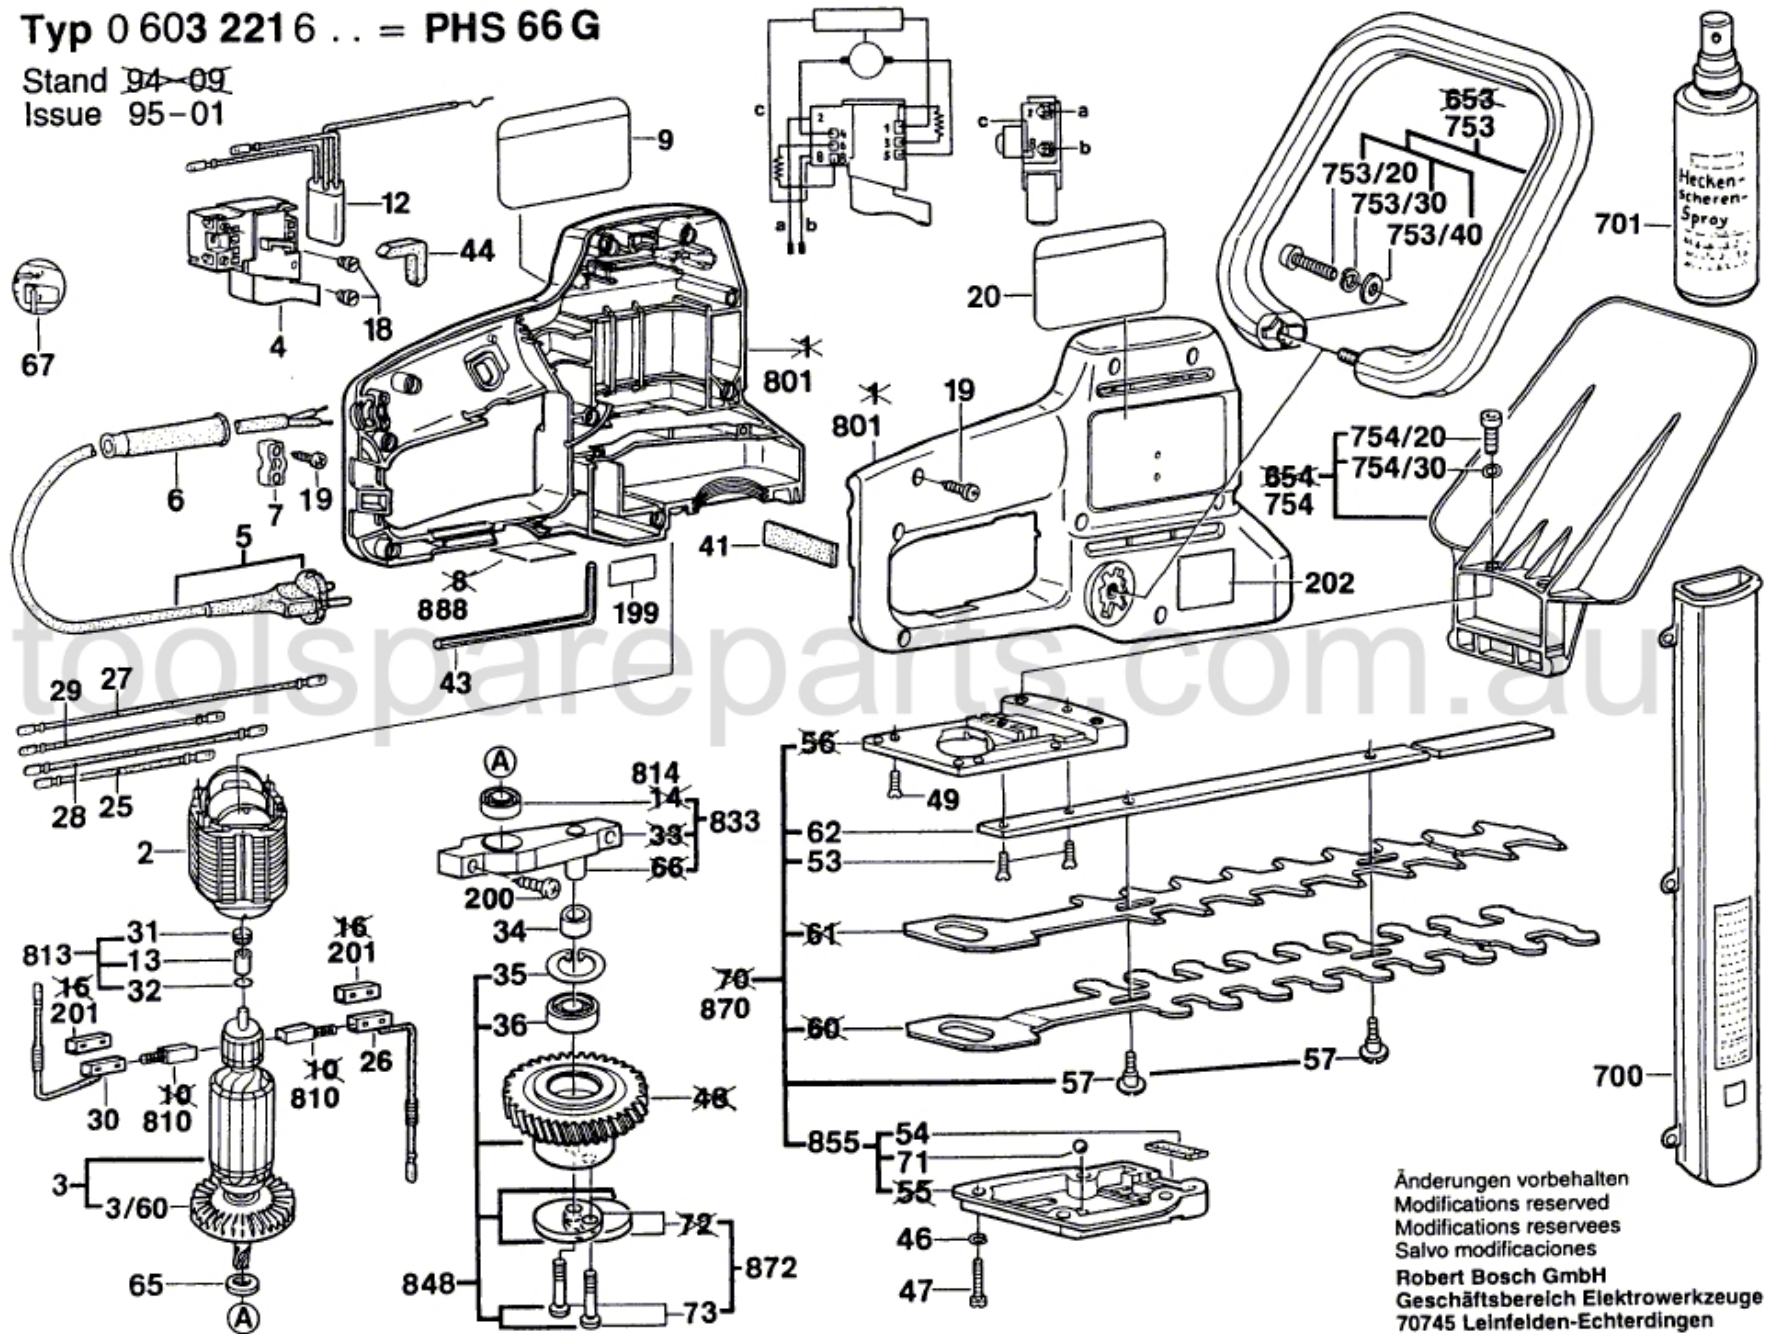

Typ 0 603 221 6 .. = PHS 66 G

Stand ~~94-09~~

Issue 95-01

Änderungen vorbehalten
 Modifications reserved
 Modificaciones reservées
 Salvo modificaciones
 Robert Bosch GmbH
 Geschäftsbereich Elektrowerkzeuge
 70745 Leinfelden-Echterdingen